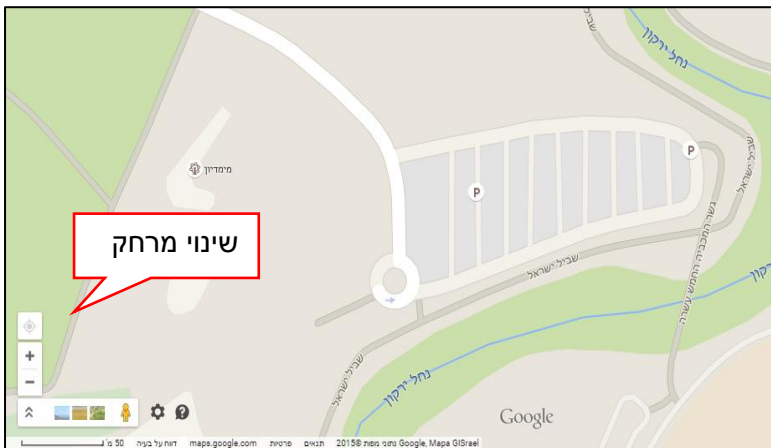

ניווט

נקודת התחלה

על מנת לקבל הוראות הגעה למקום נלחץ על מסלול.

נבחר את נקודות התחלה או שנסמן אותה על גבי המפה.

על גבי המפה יופיעו האפשרויות להגעה ליעד.

נוכל לבחור מסלול ברכב, בתחבורה ציבורית או ברגל.

משרד החינוך
 המינהל מדע וטכנולוגיה
 תחום ארגון פיתוח וניהול ידע

אפשרויות במפה

על מנת לצפות במפה בתצלום אוויר נלחץ על הריבוע בתחתית המסך.

כדי לחזור למפה הרגילה נלחץ על אותו ריבוע

תצלום אוויר

על מנת לשנות את מרחק התצוגה מהמפה נלחץ על לחצני הפלוס והמינוס.

שינוי מרחק

בלחיצה על לחצן חקור יופיעו תמונות של המקום. לחיצה על כל תמונה תגדיל אותה.

חקור

משרד החינוך
המינהל מדע וטכנולוגיה
תחום ארגון פיתוח וניהול ידע

לחיצה על הדמות הצהובה תפתח את מצב תצוגת רחוב. נגרור את הדמות ונניח אותה על אחד מהצירים הכחולים שיופיעו במפה.

בלחיצה על המפה נוכל להתקדם ברחוב. בתחתית המסך ניתן לראות את מיקום התמונה ביחס למפה. על מנת לחזור למצב מפה נלחץ על המפה בתחתית המסך.