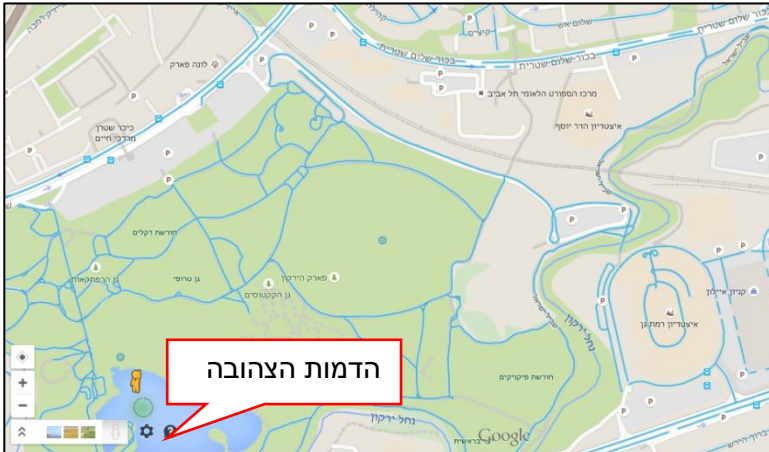

ניווט

נקודת התחלה

על מנת לקבל הוראות הגעה למקום נלחץ על מסלול.

נבחר את נקודות התחלה או שנסמן אותה על גבי המפה.

על גבי המפה יופיעו האפשרויות להגעה ליעד.

נוכל לבחור מסלול ברכב, בתחבורה ציבורית או ברגל.

משרד החינוך
 המינהל מדע וטכנולוגיה
 תחום ארגון פיתוח וניהול ידע

אפשרויות במפה

על מנת לצפות במפה בתצלום אוויר נלחץ על הריבוע בתחתית המסך.

כדי לחזור למפה הרגילה נלחץ על אותו ריבוע

תצלום אוויר

על מנת לשנות את מרחק התצוגה מהמפה נלחץ על לחצני הפלוס והמינוס.

שינוי מרחק

בלחיצה על לחצן חקור יופיעו תמונות של המקום. לחיצה על כל תמונה תגדיל אותה.

חקור

משרד החינוך
המינהל מדע וטכנולוגיה
תחום ארגון פיתוח וניהול ידע

לחיצה על הדמות הצהובה תפתח את מצב תצוגת רחוב. נגרור את הדמות ונניח אותה על אחד מהצירים הכחולים שיופיעו במפה.

בלחיצה על המפה נוכל להתקדם ברחוב. בתחתית המסך ניתן לראות את מיקום התמונה ביחס למפה. על מנת לחזור למצב מפה נלחץ על המפה בתחתית המסך.