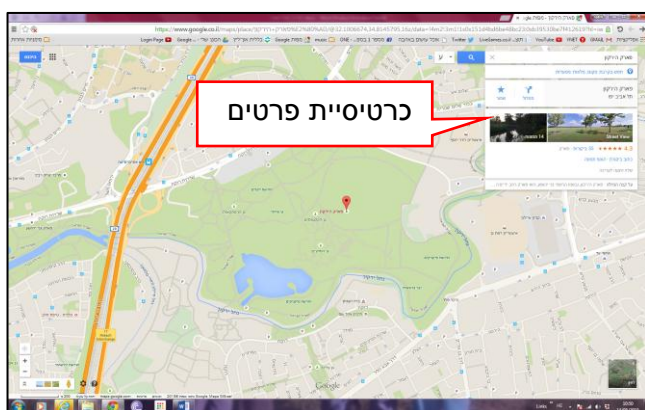

משרד החינוך
המינהל מדע וטכנולוגיה
תחום ארגון פיתוח וניהול ידע

יוני 15, סיון תשע"ה

ארגז כלים: אתר המפות GOOGLE MAPS

האתר מציג סוגים שונים של מידע על גבי מפות.

לסרטון ההדרכה לחצו: <https://www.youtube.com/watch?v=TUNclD9IDRI&feature=youtu.be>

כניסה

נכנס לאתר בכתובת maps.google.co.il/
האתר הוא חינמי ולא נדרשת הרשמה כלשהיא.

חיפוש

על מנת לחפש כתובת או שם של מקום
נקליד אותו בשורת החיפוש ונלחץ אנטר

על גבי המפה יופיע המקום אותו חיפשנו.

בכרטיסיה מתחת לשורת החיפוש יופיע פרטים
על המקום: תמונות, ביקורות, אפשרות לשמירת
מקום ואפשרות לקבל הוראות הגעה.

חקור

משרד החינוך
המינהל מדע וטכנולוגיה
תחום ארגון פיתוח וניהול ידע

לחיצה על הדמות הצהובה תפתח את מצב תצוגת רחוב. נגרור את הדמות ונניח אותה על אחד מהצירים הכחולים שיופיעו במפה.

בלחיצה על המפה נוכל להתקדם ברחוב. בתחתית המסך ניתן לראות את מיקום התמונה ביחס למפה. על מנת לחזור למצב מפה נלחץ על המפה בתחתית המסך.