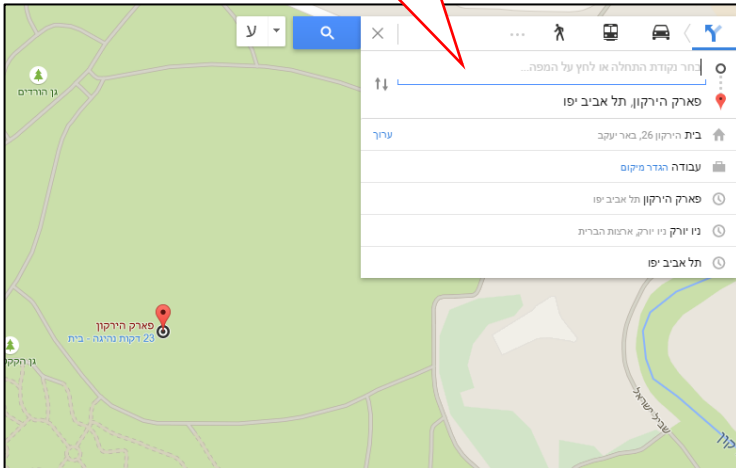

כניסה

נכנס לאתר בכתובת maps.google.co.il/
האתר הוא חינמי ולא נדרשת הרשמה כלשהיא.

חיפוש

על מנת לחפש כתובת או שם של מקום
נקליד אותו בשורת החיפוש ונלחץ אנטר

על גבי המפה יופיע המקום אותו חיפשנו.

בכרטיסיה מתחת לשורת החיפוש יופיע פרטים
על המקום: תמונות, ביקורות, אפשרות לשמירת
מקום ואפשרות לקבל הוראות הגעה.

ניווט

נקודת התחלה

על מנת לקבל הוראות הגעה למקום נלחץ על מסלול.

נבחר את נקודות התחלה או שנסמן אותה על גבי המפה.

על גבי המפה יופיעו האפשרויות להגעה ליעד.

נוכל לבחור מסלול ברכב, בתחבורה ציבורית או ברגל.

משרד החינוך
 המינהל מדע וטכנולוגיה
 תחום ארגון פיתוח וניהול ידע

אפשרויות במפה

על מנת לצפות במפה בתצלום אוויר נלחץ על הריבוע בתחתית המסך.

כדי לחזור למפה הרגילה נלחץ על אותו ריבוע

תצלום אוויר

על מנת לשנות את מרחק התצוגה מהמפה נלחץ על לחצני הפלוס והמינוס.

שינוי מרחק

בלחיצה על לחצן חקור יופיעו תמונות של המקום. לחיצה על כל תמונה תגדיל אותה.

חקור

משרד החינוך
המינהל מדע וטכנולוגיה
תחום ארגון פיתוח וניהול ידע

לחיצה על הדמות הצהובה תפתח את מצב תצוגת רחוב. נגרור את הדמות ונניח אותה על אחד מהצירים הכחולים שיופיעו במפה.

בלחיצה על המפה נוכל להתקדם ברחוב. בתחתית המסך ניתן לראות את מיקום התמונה ביחס למפה. על מנת לחזור למצב מפה נלחץ על המפה בתחתית המסך.