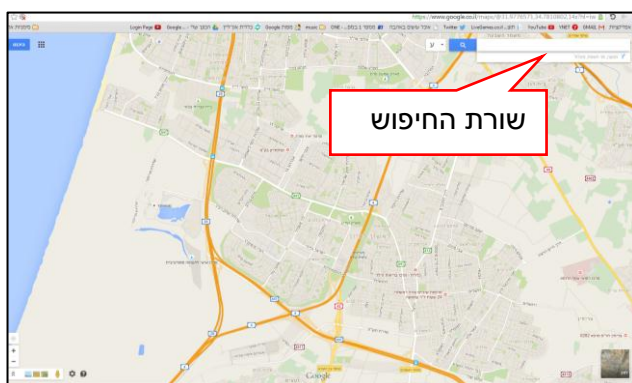

משרד החינוך
המינהל מדע וטכנולוגיה
תחום ארגון פיתוח וניהול ידע

יוני 15, סיון תשע"ה

ארגז כלים: אתר המפות GOOGLE MAPS

האתר מציג סוגים שונים של מידע על גבי מפות.

לסרטון ההדרכה לחצו: <https://www.youtube.com/watch?v=TUNclD9IDRI&feature=youtu.be>

כניסה

נכנס לאתר בכתובת maps.google.co.il/
האתר הוא חינמי ולא נדרשת הרשמה כלשהיא.

חיפוש

על מנת לחפש כתובת או שם של מקום
נקליד אותו בשורת החיפוש ונלחץ אנטר

על גבי המפה יופיע המקום אותו חיפשנו.

בכרטיסיה מתחת לשורת החיפוש יופיע פרטים
על המקום: תמונות, ביקורות, אפשרות לשמירת
מקום ואפשרות לקבל הוראות הגעה.

ניווט

נקודת התחלה

על מנת לקבל הוראות הגעה למקום נלחץ על מסלול.

נבחר את נקודות התחלה או שנסמן אותה על גבי המפה.

על גבי המפה יופיעו האפשרויות להגעה ליעד.

נוכל לבחור מסלול ברכב, בתחבורה ציבורית או ברגל.

משרד החינוך
 המינהל מדע וטכנולוגיה
 תחום ארגון פיתוח וניהול ידע

חקור

משרד החינוך
המינהל מדע וטכנולוגיה
תחום ארגון פיתוח וניהול ידע

לחיצה על הדמות הצהובה תפתח את מצב תצוגת רחוב. נגרור את הדמות ונניח אותה על אחד מהצירים הכחולים שיופיעו במפה.

בלחיצה על המפה נוכל להתקדם ברחוב. בתחתית המסך ניתן לראות את מיקום התמונה ביחס למפה. על מנת לחזור למצב מפה נלחץ על המפה בתחתית המסך.