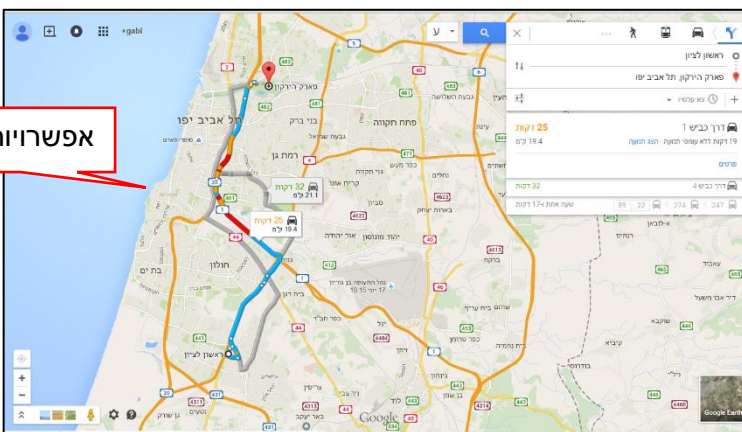

כניסה

נכנס לאתר בכתובת maps.google.co.il/
האתר הוא חינמי ולא נדרשת הרשמה כלשהיא.

חיפוש

על מנת לחפש כתובת או שם של מקום
נקליד אותו בשורת החיפוש ונלחץ אנטר

על גבי המפה יופיע המקום אותו חיפשנו.

בכרטיסיה מתחת לשורת החיפוש יופיע פרטים
על המקום: תמונות, ביקורות, אפשרות לשמירת
מקום ואפשרות לקבל הוראות הגעה.

ניווט

נקודת התחלה

על מנת לקבל הוראות הגעה למקום נלחץ על מסלול.

נבחר את נקודות התחלה או שנסמן אותה על גבי המפה.

על גבי המפה יופיעו האפשרויות להגעה ליעד.

נוכל לבחור מסלול ברכב, בתחבורה ציבורית או ברגל.

משרד החינוך
 המינהל מדע וטכנולוגיה
 תחום ארגון פיתוח וניהול ידע

אפשרויות במפה

על מנת לצפות במפה בתצלום אוויר נלחץ על הריבוע בתחתית המסך.

כדי לחזור למפה הרגילה נלחץ על אותו ריבוע

תצלום אוויר

על מנת לשנות את מרחק התצוגה מהמפה נלחץ על לחצני הפלוס והמינוס.

שינוי מרחק

בלחיצה על לחצן חקור יופיעו תמונות של המקום. לחיצה על כל תמונה תגדיל אותה.

חקור

משרד החינוך
המינהל מדע וטכנולוגיה
תחום ארגון פיתוח וניהול ידע

לחיצה על הדמות הצהובה תפתח את מצב תצוגת רחוב. נגרור את הדמות ונניח אותה על אחד מהצירים הכחולים שיופיעו במפה.

בלחיצה על המפה נוכל להתקדם ברחוב. בתחתית המסך ניתן לראות את מיקום התמונה ביחס למפה. על מנת לחזור למצב מפה נלחץ על המפה בתחתית המסך.