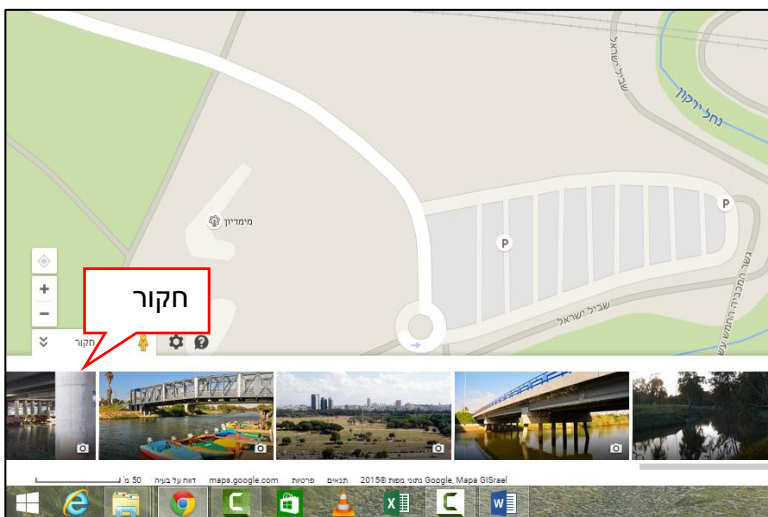

ניווט

נקודת התחלה

על מנת לקבל הוראות הגעה למקום נלחץ על מסלול.

נבחר את נקודות התחלה או שנסמן אותה על גבי המפה.

על גבי המפה יופיעו האפשרויות להגעה ליעד.

נוכל לבחור מסלול ברכב, בתחבורה ציבורית או ברגל.

משרד החינוך
 המינהל מדע וטכנולוגיה
 תחום ארגון פיתוח וניהול ידע

אפשרויות במפה

על מנת לצפות במפה בתצלום אוויר נלחץ על הריבוע בתחתית המסך.

כדי לחזור למפה הרגילה נלחץ על אותו ריבוע

תצלום אוויר

על מנת לשנות את מרחק התצוגה מהמפה נלחץ על לחצני הפלוס והמינוס.

שינוי מרחק

בלחיצה על לחצן חקור יופיעו תמונות של המקום. לחיצה על כל תמונה תגדיל אותה.

חקור

משרד החינוך
המינהל מדע וטכנולוגיה
תחום ארגון פיתוח וניהול ידע

לחיצה על הדמות הצהובה תפתח את מצב תצוגת רחוב. נגרור את הדמות ונניח אותה על אחד מהצירים הכחולים שיופיעו במפה.

בלחיצה על המפה נוכל להתקדם ברחוב. בתחתית המסך ניתן לראות את מיקום התמונה ביחס למפה. על מנת לחזור למצב מפה נלחץ על המפה בתחתית המסך.