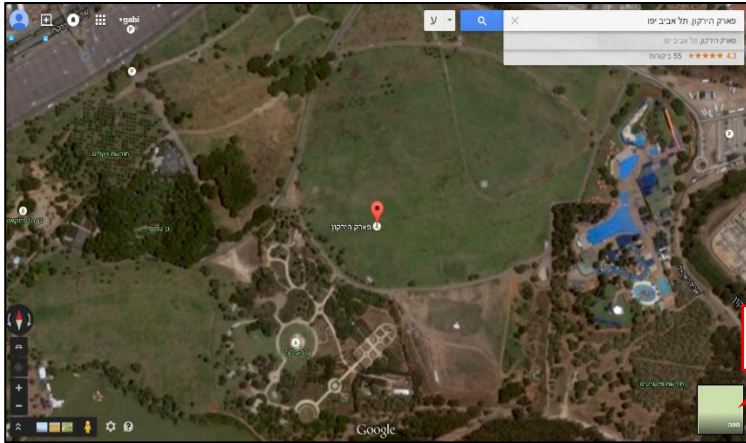

ניווט

נקודת התחלה

על מנת לקבל הוראות הגעה למקום נלחץ על מסלול.

נבחר את נקודות התחלה או שנסמן אותה על גבי המפה.

על גבי המפה יופיעו האפשרויות להגעה ליעד.

נוכל לבחור מסלול ברכב, בתחבורה ציבורית או ברגל.

משרד החינוך
 המינהל מדע וטכנולוגיה
 תחום ארגון פיתוח וניהול ידע

אפשרויות במפה

על מנת לצפות במפה בתצלום אוויר נלחץ על הריבוע בתחתית המסך.

כדי לחזור למפה הרגילה נלחץ על אותו ריבוע

תצלום אוויר

על מנת לשנות את מרחק התצוגה מהמפה נלחץ על לחצני הפלוס והמינוס.

שינוי מרחק

בלחיצה על לחצן חקור יופיעו תמונות של המקום. לחיצה על כל תמונה תגדיל אותה.

חקור

משרד החינוך
המינהל מדע וטכנולוגיה
תחום ארגון פיתוח וניהול ידע

לחיצה על הדמות הצהובה תפתח את מצב תצוגת רחוב. נגרור את הדמות ונניח אותה על אחד מהצירים הכחולים שיופיעו במפה.

בלחיצה על המפה נוכל להתקדם ברחוב. בתחתית המסך ניתן לראות את מיקום התמונה ביחס למפה. על מנת לחזור למצב מפה נלחץ על המפה בתחתית המסך.