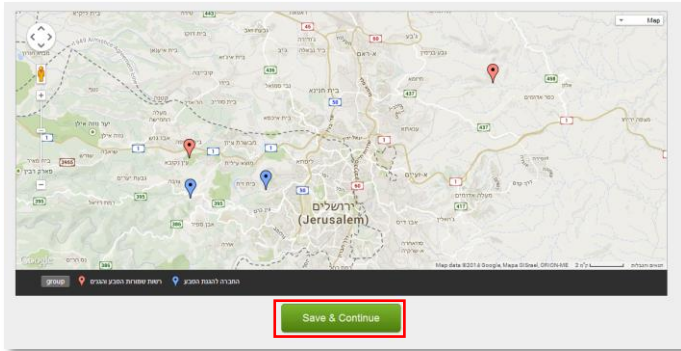

משרד החינוך
המינהל למדע וטכנולוגיה
תחום ארגון פיתוח וניהול ידע

בלחיצה על סמן יופיע המידע הבא:

- שם הפריט המכיל גם קישור לאתר.
- כתובת הפריט.
- קבוצת הפריט.

למחיקת הפריט לחצו על .

שמירה ושיתוף

לחצו על Save & Continue.

הוסיפו:

- כותרת (שדה חובה)
- תיאור
- כתובת דואר אלקטרוני (שדה חובה)

בחרו אם המפה תהיה פתוחה לכל (Public) או פתוחה למוזמנים בלבד (Unlisted).

בלחיצה על Save Map יישלחו קישורים לכתובת הדואר האלקטרוני שהזנתם.