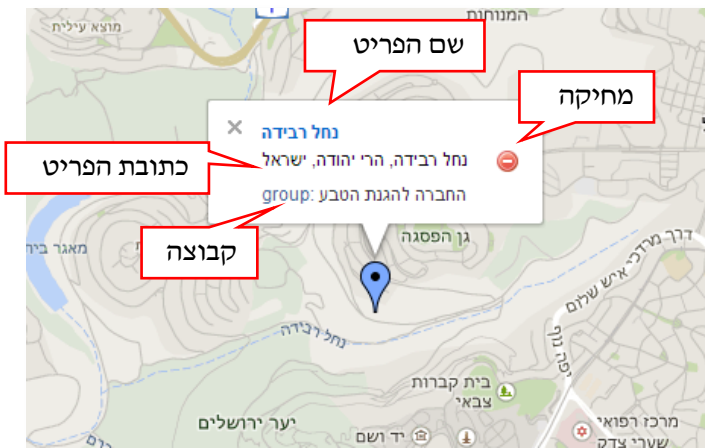

Marker box preview:

קן לאופי עין חמד  
קן לאופי עין חמד, ישראל  
רשות שמורות הטבע והגנים

Buttons: Show Advanced Options, Make Map

Callouts:

- אישור תקינות הנתונים
- תצוגה מקדימה
- אפשרויות מתקדמות
- יצירת מפה
- הגדרת קבוצות

Make Map

ליצירת מפה לחצו על

בלחיצה על Show Advanced Options יופיעו אפשרויות עריכה

נוספות :

- קביעת צבע הקבוצה
- קיבוץ ריבוי נתונים
- סוג המפה
- וכדומה

המיקומים שלכם הופיעו על מפת Google.

אם מיקומי הסמנים אינם מדויקים, תוכלו לגרור אותם למקום הנכון.