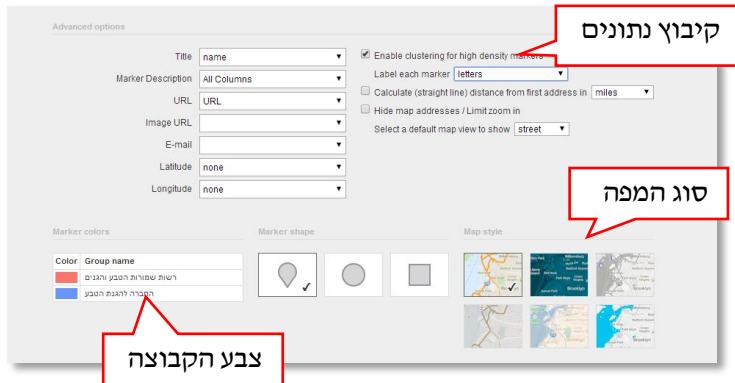

משרד החינוך
המינהל למדע וטכנולוגיה
תחום ארגון פיתוח וניהול ידע

לחיצה על לשונית זו תציג בעיות בקובץ ותפתח אפשרויות תיוג

נוספות :

- מדינה
- עיר
- חלוקה לקבוצות
- וכדומה

Make Map

ליצירת מפה לחצו על